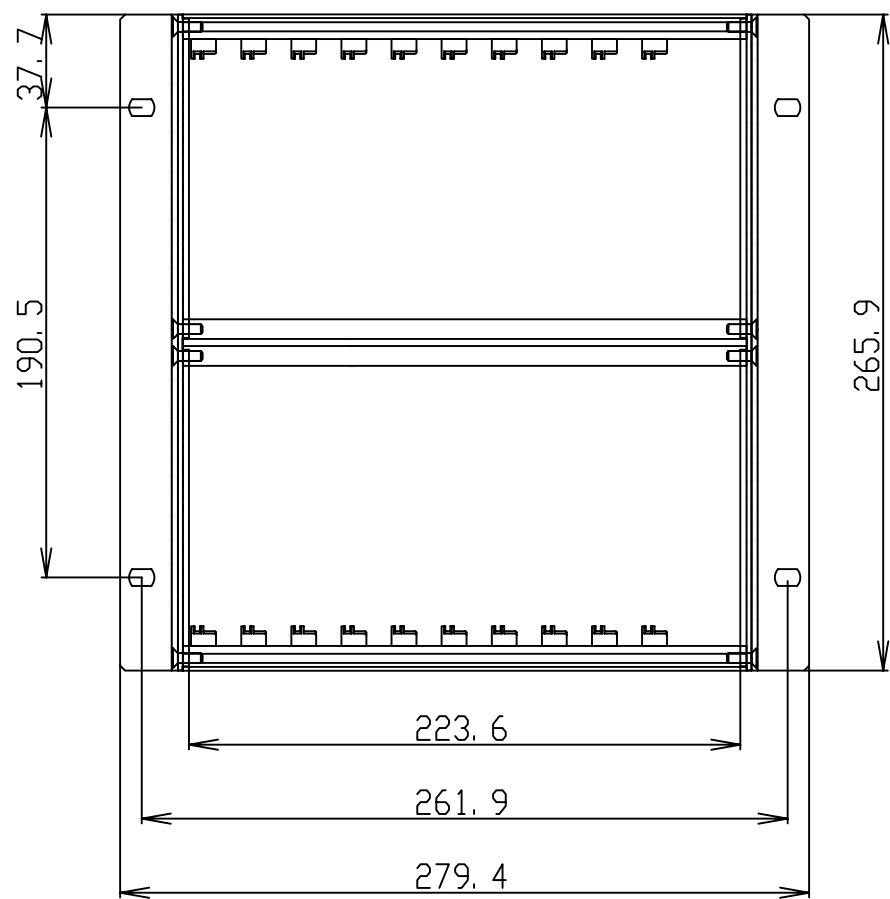

	改 版 履 歴	年 月 日
1	初 版 発 行	09 08. 25

詳細図A

材 質		所 要 寸 度	仕 上 及 び 処 理	尺 度 1/3	第 三 角 法
担 当		承 認	標 準 ラ ッ ク	部 品 表 番 号	P31306-1D
松 本		松 本	571-VBR10A	親 図 面 番 号	P31306-1C
09. 08. 25		09. 08. 25	外 観 図	S. H. T	