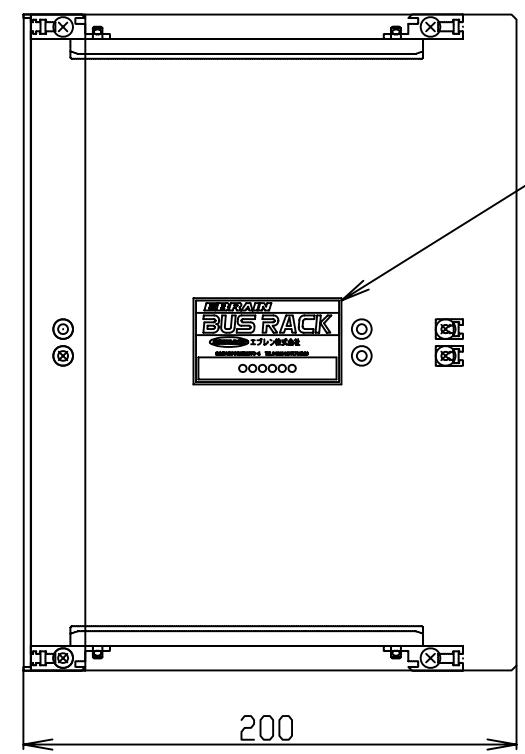

	改 版 履 歴	年 月 日
1	初 版 発 行	09 08. 25

詳細図A

材 質		所 要 寸 度	仕 上 及 び 処 理	尺 度 1/3	第 三 角 法
担 当		承 認	標 準 ラ ッ ク	部 品 表 番 号	P31306-1D
松 本		松 本	571-VBR10A	親 図 面 番 号	P31306-1C
09. 08. 25		09. 08. 25	外 観 図	S. H. T	