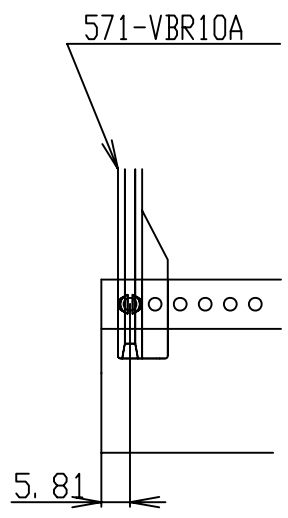

	改 版 履 歴	年 月 日
1	初 版 発 行	09 08. 25

詳細図A

材 質		所 要 寸 度	仕 上 及 び 処 理	尺 度 1/3	第 三 角 法
担 当		承 認	標 準 ラ ッ ク	部 品 表 番 号	P31306-1D
松 本		松 本	571-VBR10A	親 図 面 番 号	P31306-1C
09. 08. 25		09. 08. 25	外 観 図	S. H. T	