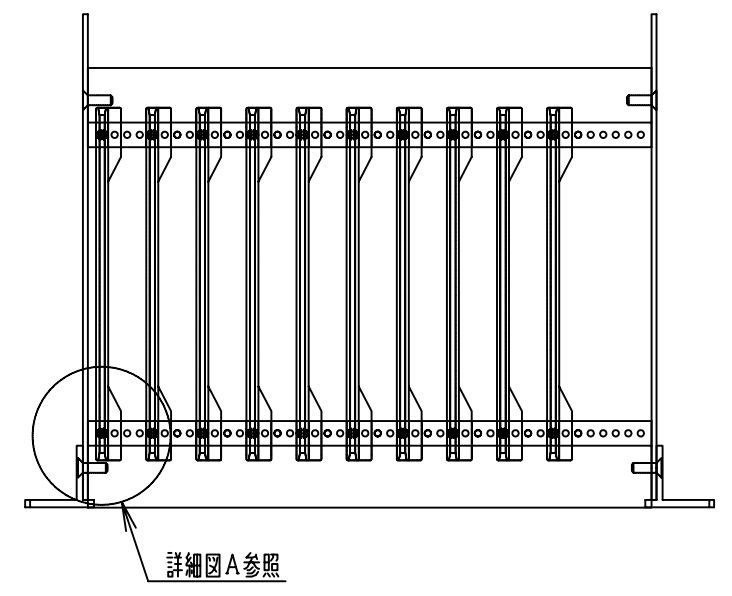

	改 版 履 歴	年 月 日
1	初 版 発 行	09 08. 25

詳細図A

材 質		所 要 寸 度	仕 上 及 び 処 理	尺 度 1/3	第 三 角 法
担 当		承 認	標 準 ラ ッ ク	部 品 表 番 号	P31306-1D
松 本		松 本	571-VBR10A	親 図 面 番 号	P31306-1C
09. 08. 25		09. 08. 25	外 観 図	S. H. T	