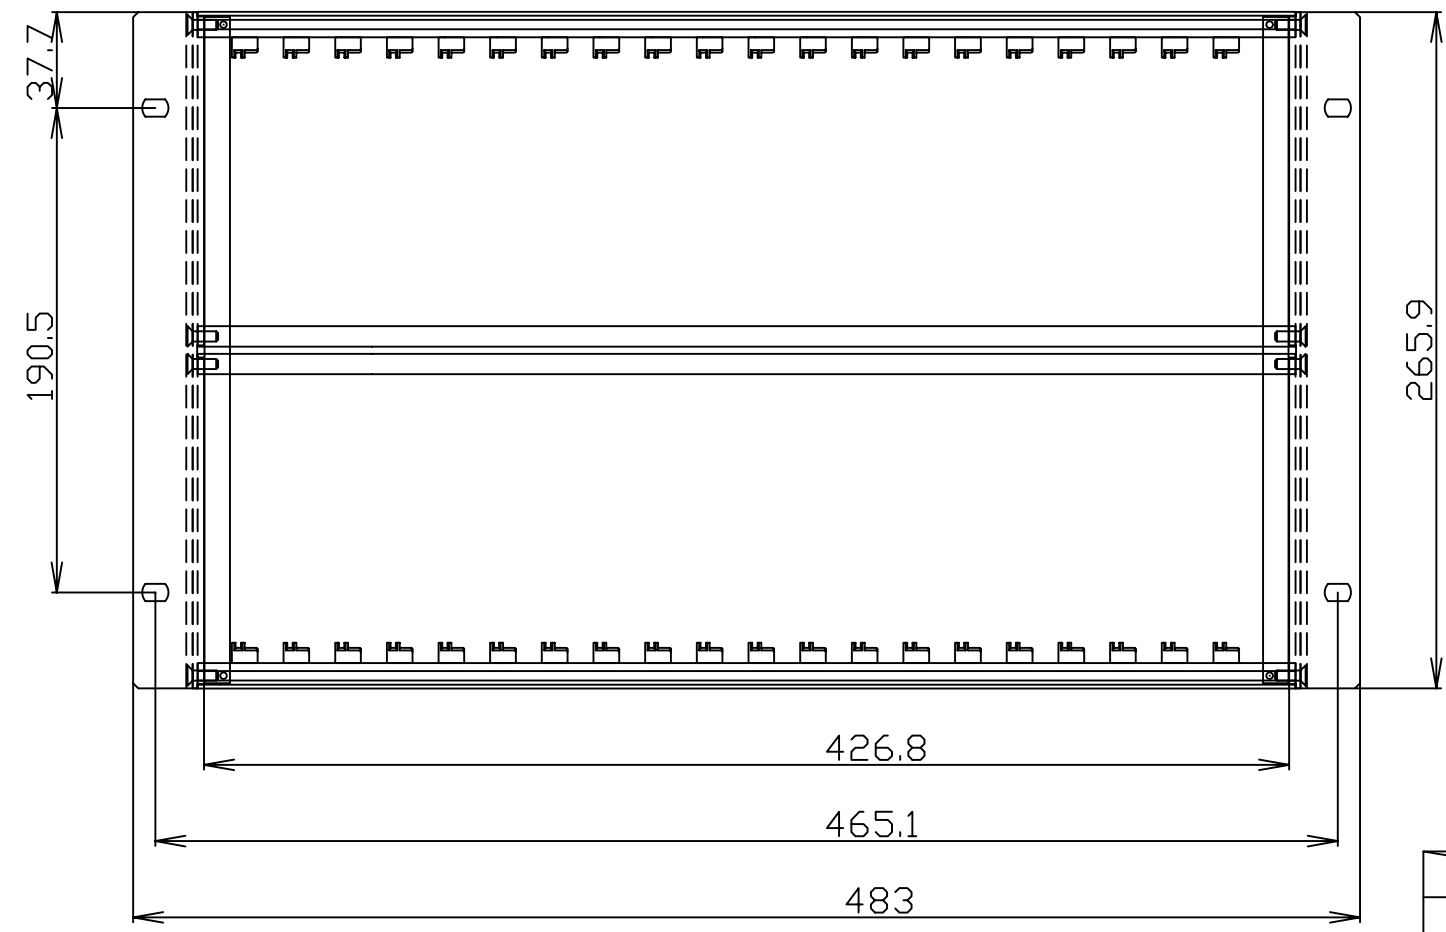

		改版履歴	年月日
1	初版発行 担当 松本 承認 松本		09 07.24

適合カードサイズ：6U×160、15枚

材質		所要寸度	仕上及び処理	尺度 1/3	第三角法
担当	承認	標準ラック	571-VBR20A	部品表番号	P28939-1D
松本	松本	外 観 図		親図面番号	P28939-1C
09/07/24	09/07/24				