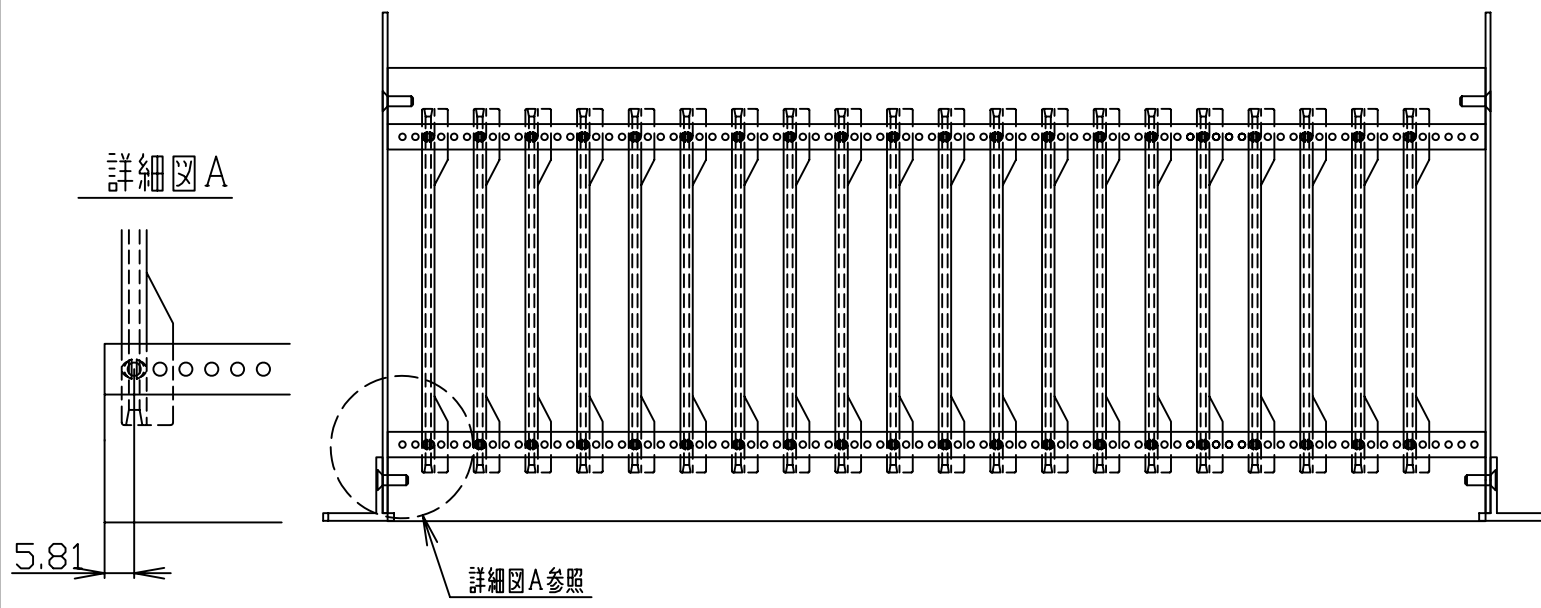

		改版履歴	年月日
1	初版発行 担当 松本 承認 松本		09 07.24

適合カードサイズ：6U×160、15枚

材質		所要寸度	仕上及び処理	尺度 1/3	第三角法
担当	承認	標準ラック	571-VBR20A	部品表番号	P28939-1D
松本	松本	外 観 図		親図面番号	P28939-1C
09/07/24	09/07/24				