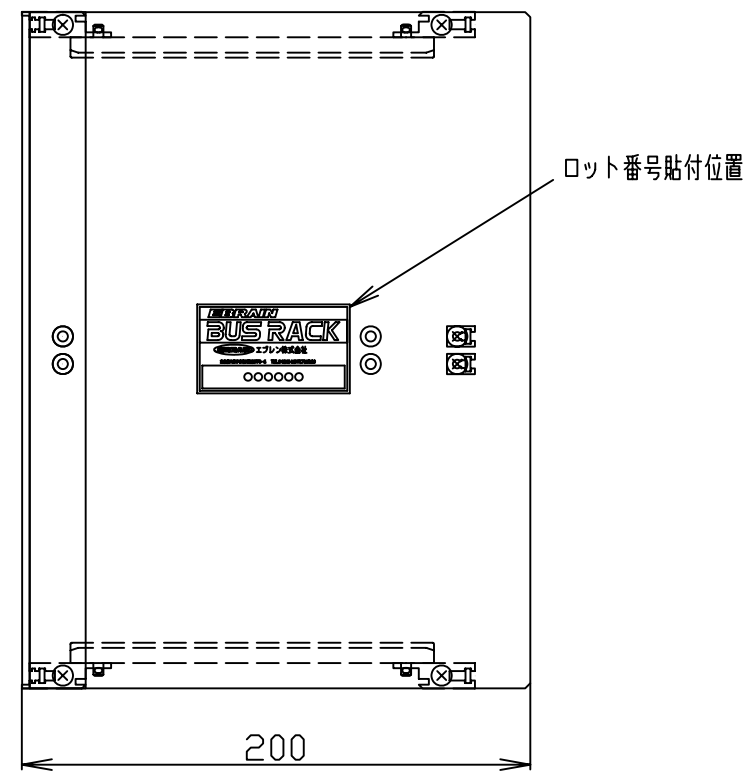

		改版履歴	年月日
1	初版発行 担当 松本 承認 松本		09 07.24

適合カードサイズ：6U×160、15枚

材質		所要寸度	仕上及び処理	尺度 1/3	第三角法
担当	承認	標準ラック	571-VBR20A	部品表番号	P28939-1D
松本	松本	外 観 図		親図面番号	P28939-1C
09/07/24	09/07/24				