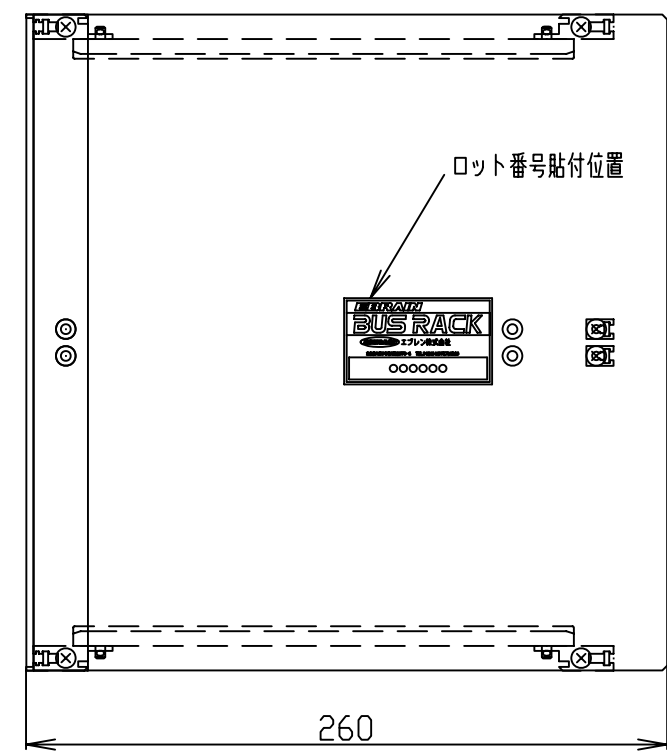

適合カードサイズ：6U×220、4枚

改版履歴		年月日
1	初版発行 担当 松本 承認 松本	09 07.24

材質	所要寸度	仕上及び処理	尺度 1/3	第三角法
担当	承認	標準ラック	部品表番号	P10220-1D
松本	松本	571-MBR04	親図面番号	
09.07.24	09.07.24	外観図		P10220-1C
				S. H. T