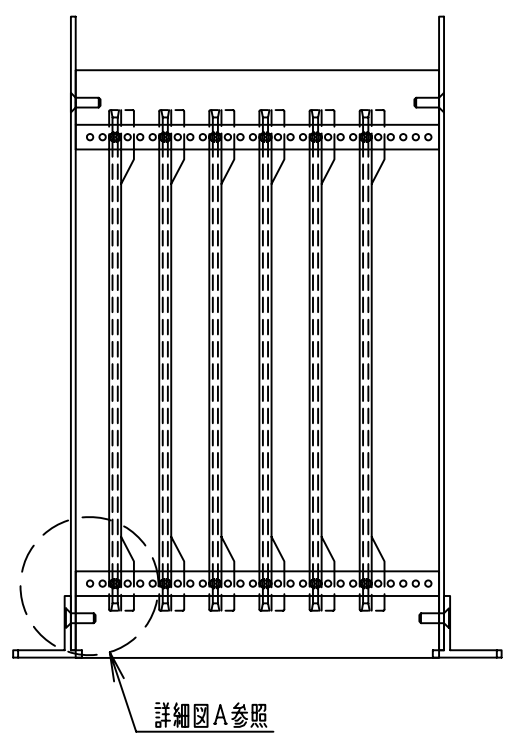

改 版 履 歴		年月日
1	初版作成 担当 松本 承認 松本	09 07.24

適合カードサイズ：6U×220、6枚

材 質		所要寸度	仕上及び処理	尺度 1/3	第三角法
担当	承認	標準ラック	571-MBR06	部品表番号	P10222-1D
松本	松本	外 観 図		親図面番号	P10222-1C
09.07.24	09.07.24			S. H. T	