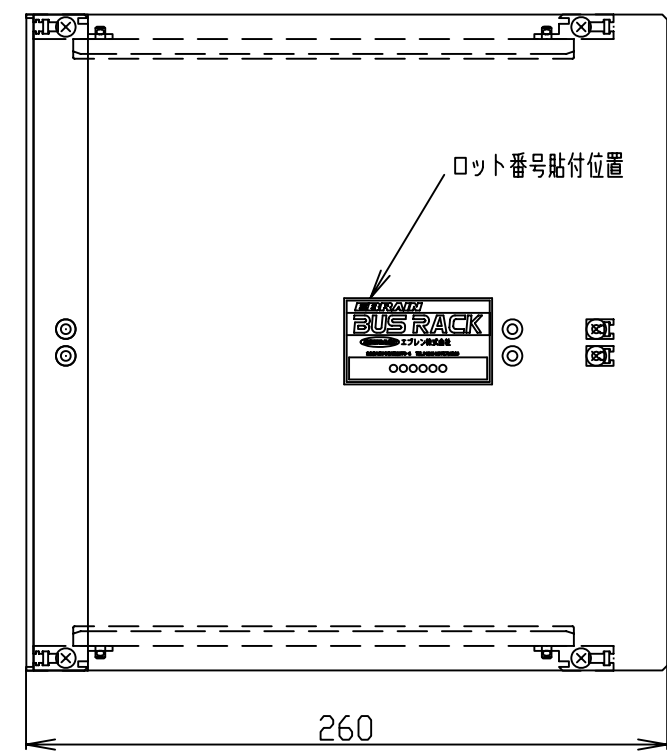

改 版 履 歴		年月日
1	初版作成 担当 松本 承認 松本	09 07.24

適合カードサイズ：6U×220、6枚

材 質		所要寸度	仕上及び処理	尺度 1/3	第三角法
担当	承認	標準ラック	571-MBR06	部品表番号	P10222-1D
松本	松本	外 観 図		親図面番号	P10222-1C
09.07.24	09.07.24			S. H. T	