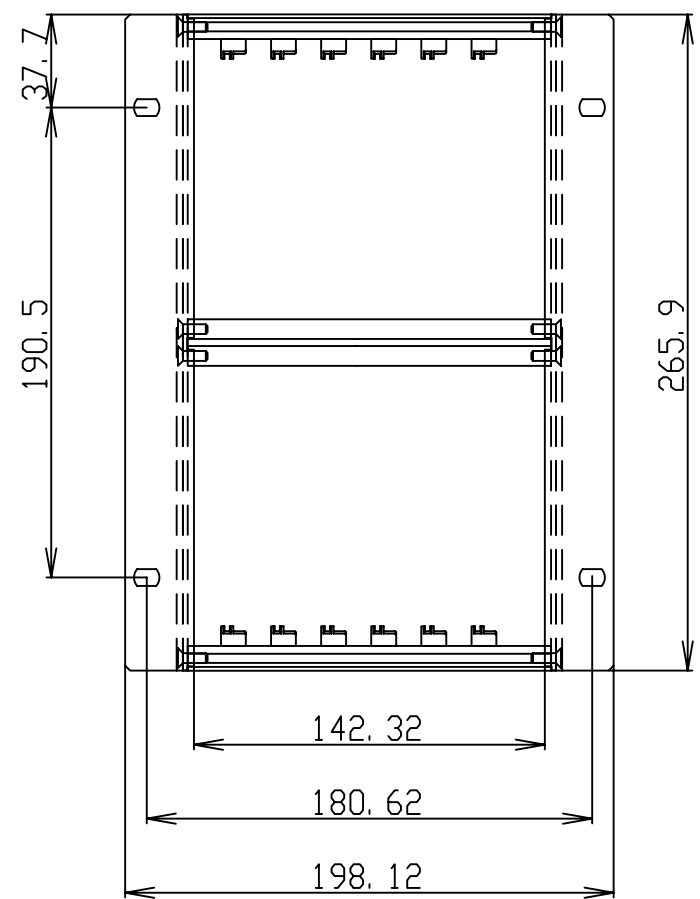

改 版 履 歴		年月日
1	初版作成 担当 松本 承認 松本	09 07.24

適合カードサイズ：6U×220、6枚

材 質		所要寸度	仕上及び処理	尺度 1/3	第三角法
担当	承認	標準ラック	571-MBR06	部品表番号	P10222-1D
松本	松本	外 観 図		親図面番号	P10222-1C
09.07.24	09.07.24			S. H. T	