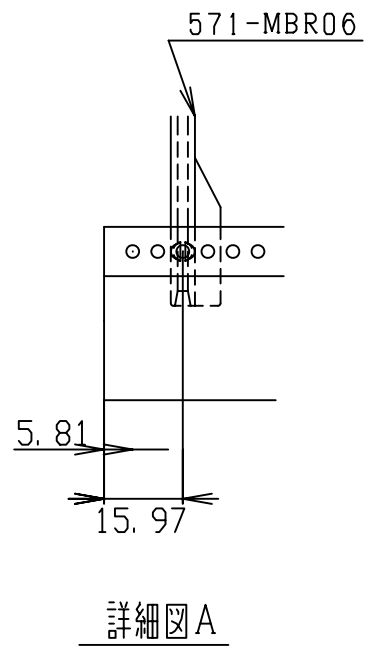

改 版 履 歴		年月日
1	初版作成 担当 松本 承認 松本	09 07.24

適合カードサイズ：6U×220、6枚

材 質		所要寸度	仕上及び処理	尺度 1/3	第三角法
担当	承認	標準ラック	571-MBR06	部品表番号	P10222-1D
松本	松本	外 観 図		親図面番号	P10222-1C
09.07.24	09.07.24			S. H. T	