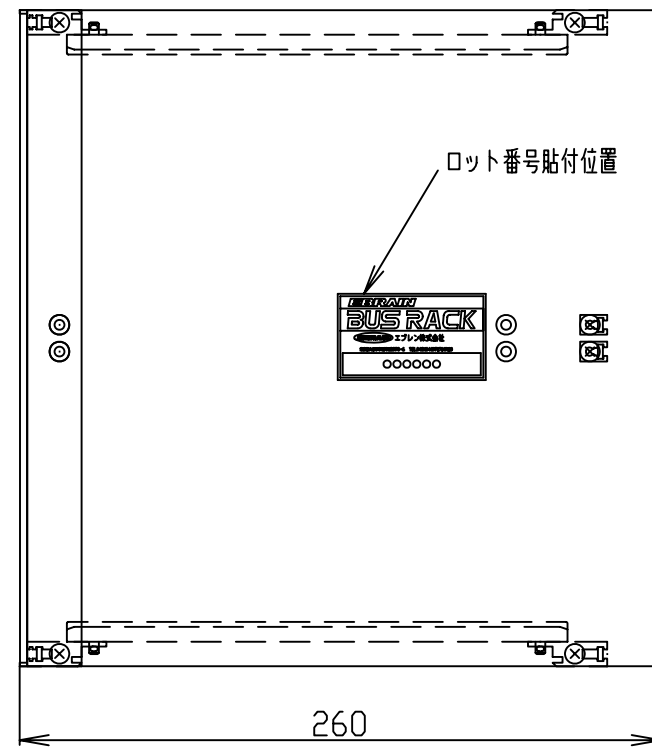

適合カードサイズ：6U×220、7枚

改版履歴		年月日
1	初版作成 担当 松本 承認 松本	09 07.24

材質	所要寸度	仕上及び処理	尺度 1/3	第三角法
担当	承認	標準ラック	部品表番号	P10223-1D
松本	松本	571-MBR07	親図面番号	
09.07.24	09.07.24	外観図	P10223-1C	
			S. H. T	