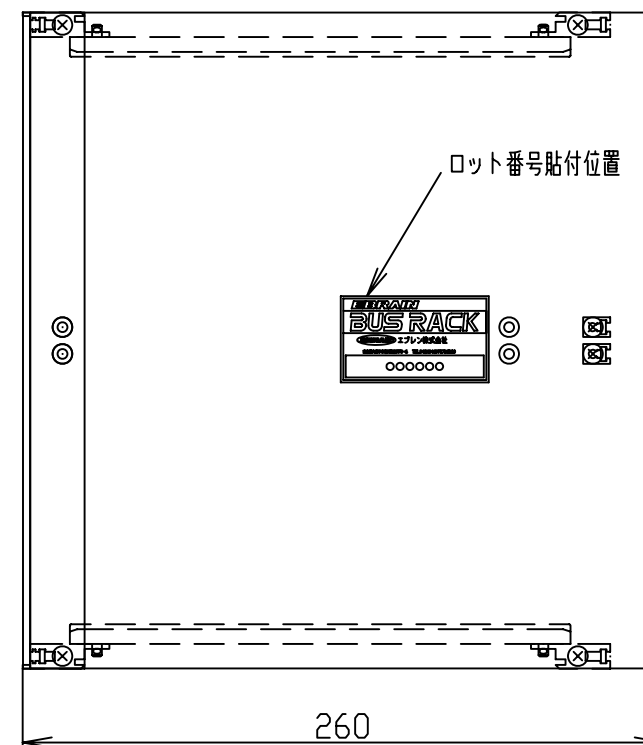

詳細図A

適合カードサイズ：6U×220、3枚

改版履歴		年月日
1	初版発行 担当 松本 承認 松本	09 07.27

材質	所要寸度	仕上及び処理	尺度 1/3	第三角法
担当	承認	標準ラック	部品表番号	P31203-1D
松本	松本	571-MBR03A	親図面番号	
09.07.27	09.07.27	外観図		P31203-1C
				S. H. T