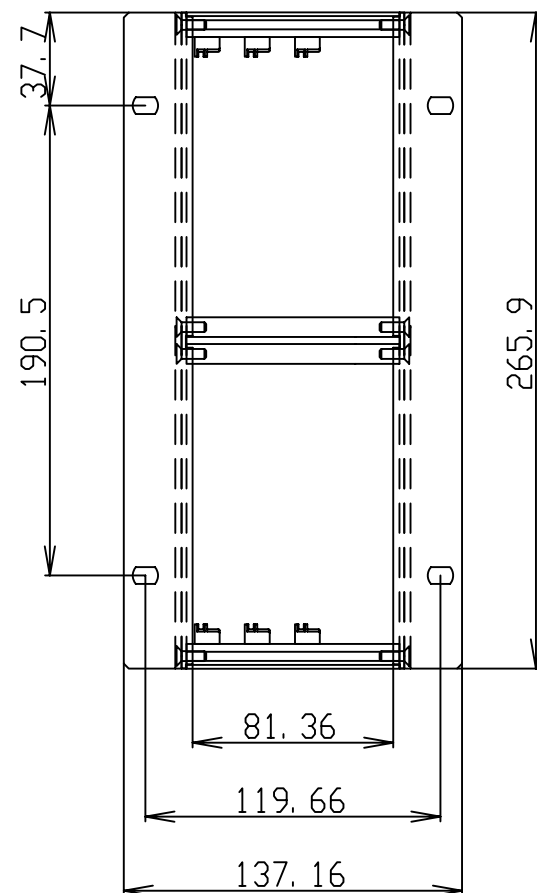

詳細図A

適合カードサイズ：6U×220、3枚

改版履歴		年月日
1	初版発行 担当 松本 承認 松本	09 07.27

材質	所要寸度	仕上及び処理	尺度 1/3	第三角法
担当	承認	標準ラック	部品表番号	P31203-1D
松本	松本	571-MBR03A	親図面番号	
09.07.27	09.07.27	外観図		P31203-1C
				S. H. T