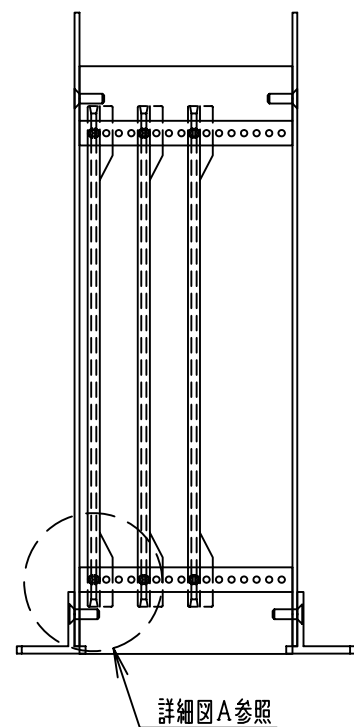

詳細図A

適合カードサイズ：6U×220、3枚

改版履歴		年月日
1	初版発行 担当 松本 承認 松本	09 07.27

材質	所要寸度	仕上及び処理	尺度 1/3	第三角法
担当	承認	標準ラック	部品表番号	P31203-1D
松本	松本	571-MBR03A	親図面番号	
09.07.27	09.07.27	外観図		P31203-1C
				S. H. T